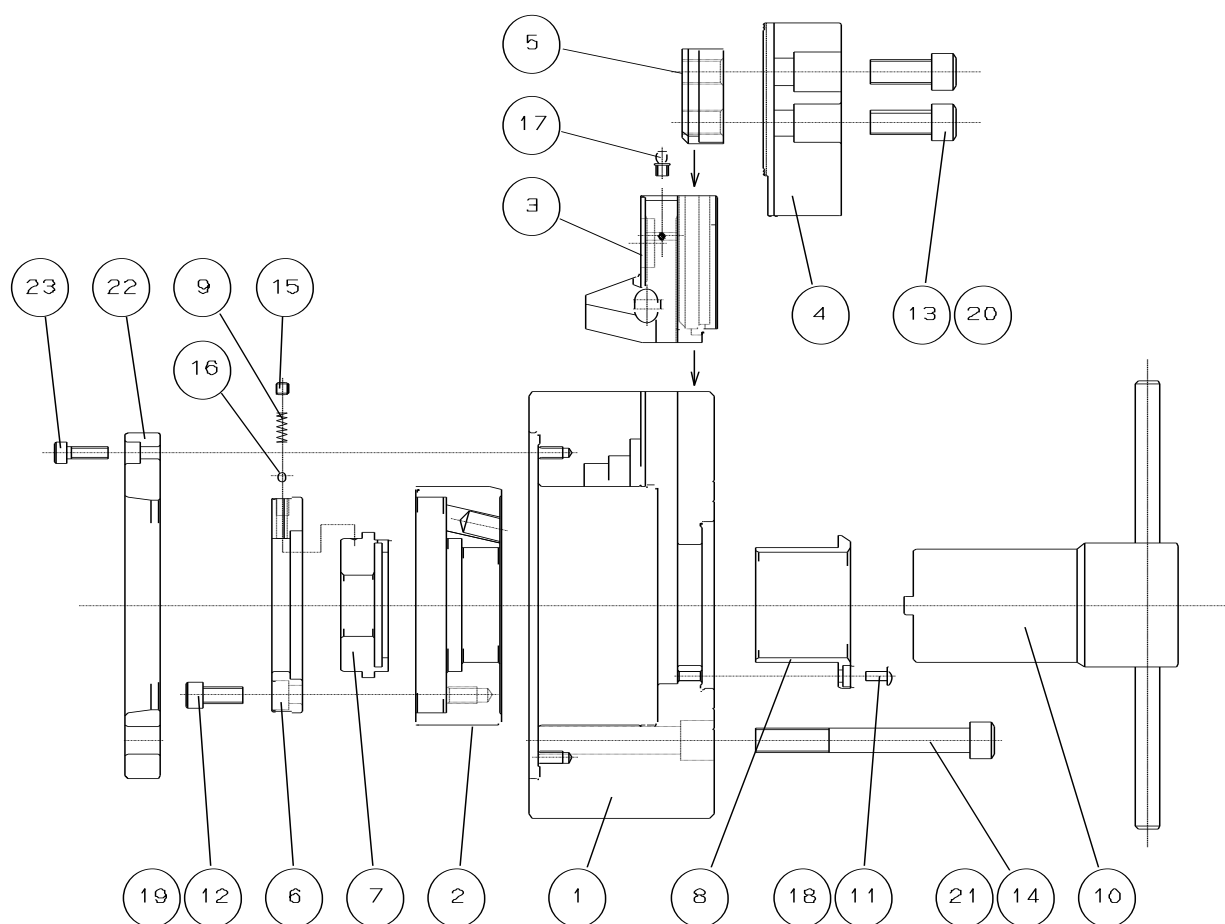

B-200 パーツリスト

図 1

表 1

No.	部品名称	個数	No.	部品名称	個数
1	ボデー	1	13	ジョー取付ボルト	4 or 6
2	ウェッジプランジャ	1	14	チャック取付ボルト	3or4or6
3	マスタジョー	2 or 3	15	六角穴付止ねじ	1
4	ソフトジョー	2 or 3	16	スチールボール	1
5	Tナット	2 or 3	17	グリースニップル	2 or 3
6	プランジャナット	1	18	六角棒スパナ(付属品)	1
7	ドローナット	1	19	六角棒スパナ(付属品)	1
8	カバー	1	20	六角棒スパナ(付属品)	1
9	コイルバネ	1	21	六角棒スパナ(付属品)	1
10	連結用ハンドル(付属品)	1			
11	六角穴付ボタナボルト	3 or 4	22	バックプレート	1
12	六角穴付ボルト	6	23	六角穴付ボルト	3or4or6

22、23 はバックプレート有りの場合のみ